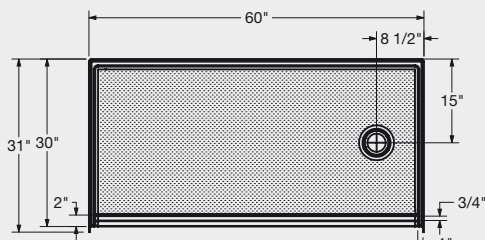

Outlook Base 6030 L/R
Outlook Base 6030 C