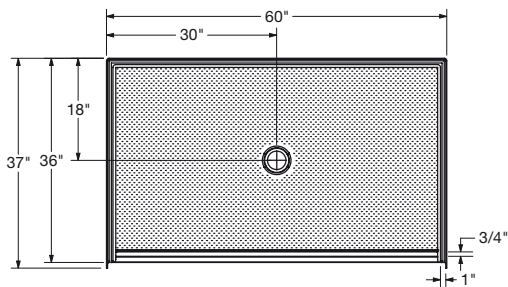

	Model #	Product	Sizes	Drain Position	List price
	106687	Outlook Base 4836	37" X 48" X 7/8"	Center	<b>\$1,110</b>
	106630	Outlook Base 6030 C	31" X 60" X 3/4"	Center	<b>\$1,110</b>
	106856	Outlook Base 6030 L/R	31" X 60" X 1"	Left/Right	<b>\$1,110</b>
	106631	Outlook Base 6036	37" X 60" X 7/8"	Center	<b>\$1,200</b>
	106857	Outlook Base 6238* <small>*CSA Compliant</small>	38 1/4" X 62 1/2" X 3/4"	Center	<b>\$1,250</b>

## Barrier-Free Shower Bases

Outlook Base 4836

Outlook Base 6030 L/R  
Outlook Base 6030 C

Outlook Base 6036

Outlook Base 6238