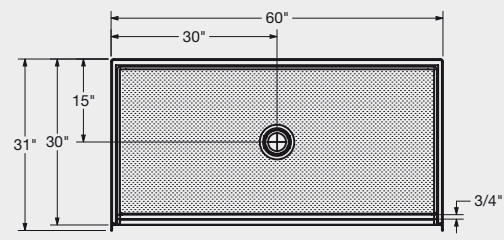

Outlook Base 6030 L/R
Outlook Base 6030 C