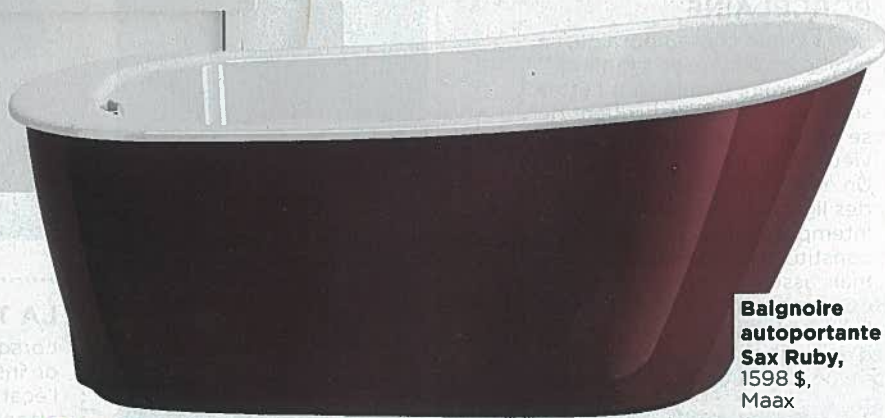

### **PLANCHER**

Le revêtement de sol donne du caractère à la pièce. Simplement posé sur le sol, il peut se remplacer en un tournemain.

SHOPPING **SALLE DE BAINS**

**Lavabo ovale Iron Plains**, de Kohler, 679,20 \$, Ciot

**Applique Vega**, 229 \$, CB2

**Bougeoir en céramique**, 11 \$, Buk & Nola

**Baignoire autoportante Sax Ruby**, 1598 \$, Maax

**Tapis antidérapant en polypropylène**, 58 cm x 78 cm, 61,50 \$, [sophieproduitsitaliens.com](http://sophieproduitsitaliens.com)