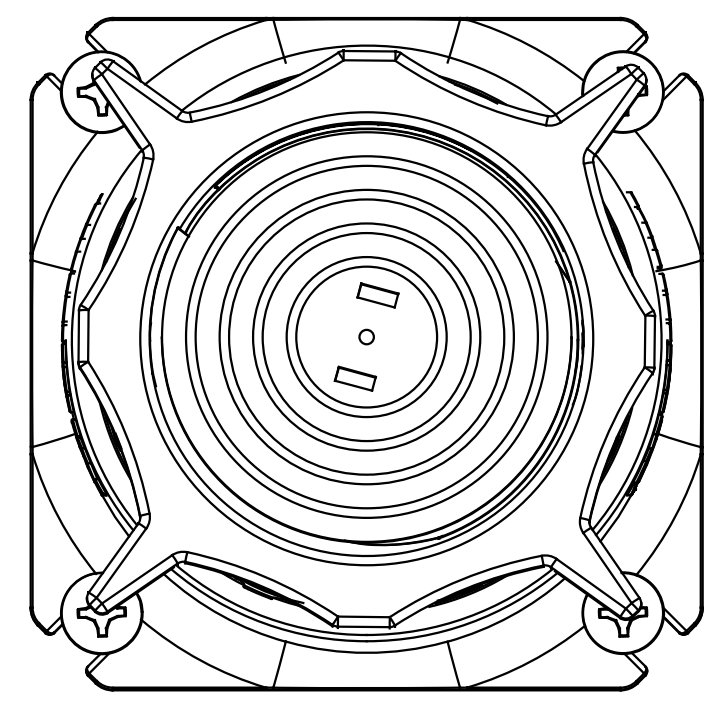

MAAX IS NOT RESPONSIBLE FOR CUTOUT ERRORS.
MAAX N'EST PAS RESPONSABLE DES ERREURS DE DÉCOUPE.
MAAX NO SE HACE RESPONSABLE POR ERRORES DE CORTE.

VALIDATE TEMPLATE ON OTHER MEDIUM PRIOR TO FINAL MATERIAL CUT.
DOIT ÊTRE VALIDÉ SUR UN AUTRE MATÉRIEL AVANT LA COUPE FINALE.
HACER UN CORTE DE PRUEBA SOBRE OTRO MATERIAL ANTES DE REALIZAR EL CORTE FINAL.

4 adjustable legs /
4 Pattes ajustables /
4 patas regulables.

Center line / Ligne de centre / línea central

DRAIN / DRAIN / DESAGÜE

7 1/2" [191 mm]

Drain pipes location /
Localisation de la canalisation de drainage.
Ubicación de las tuberías de desague.

MAAX[®]

POSITIONING TEMPLATE / GABARIT DE POSITIONNEMENT / PLANTILLA DE POSICIONAMIENTO

DELSIA 6636

HORS-TOUT DE LA BAIGNOIRE / OVERALL TUB / CONJUNTO DE LA
BAÑERA

DELSIA 6636

SURFACE CONTACT DU TABLIER / CONTACT SURFACE OF APRON /
SUPERFICIE DE CONTACTO DEL DELANTAL