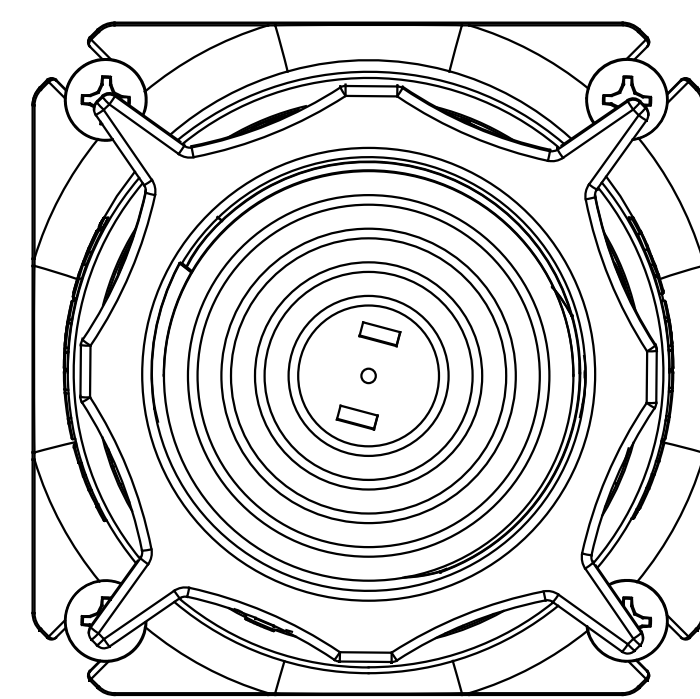

MAAX IS NOT RESPONSIBLE FOR CUTOUT ERRORS.
MAAX N'EST PAS RESPONSABLE DES ERREURS DE DÉCOUPE.
MAAX NO SE HACE RESPONSABLE POR ERRORES DE CORTE.

VALIDATE TEMPLATE ON OTHER MEDIUM PRIOR TO FINAL MATERIAL CUT.
DOIT ÊTRE VALIDÉ SUR UN AUTRE MATÉRIEL AVANT LA COUPE FINALE.
HACER UN CORTE DE PRUEBA SOBRE OTRO MATERIAL ANTES DE REALIZAR EL CORTE FINAL.

4 adjustable legs /
4 Pattes ajustables /
4 patas regulables.

Center line / Ligne de centre / línea central

DRAIN / DRAIN / DESAGÜE

7 1/2" [191 mm]

Drain pipes location /
Localisation de la canalisation de drainage.
Ubicación de las tuberías de desague.

MAAX[®]

POSITIONING TEMPLATE / GABARIT DE POSITIONNEMENT / PLANTILLA DE POSICIONAMIENTO

DELSIA 6636

HORS-TOUT DE LA BAIGNOIRE / OVERALL TUB / CONJUNTO DE LA
BAÑERA

DELSIA 6636

SURFACE CONTACT DU TABLIER / CONTACT SURFACE OF APRON /
SUPERFICIE DE CONTACTO DEL DELANTAL