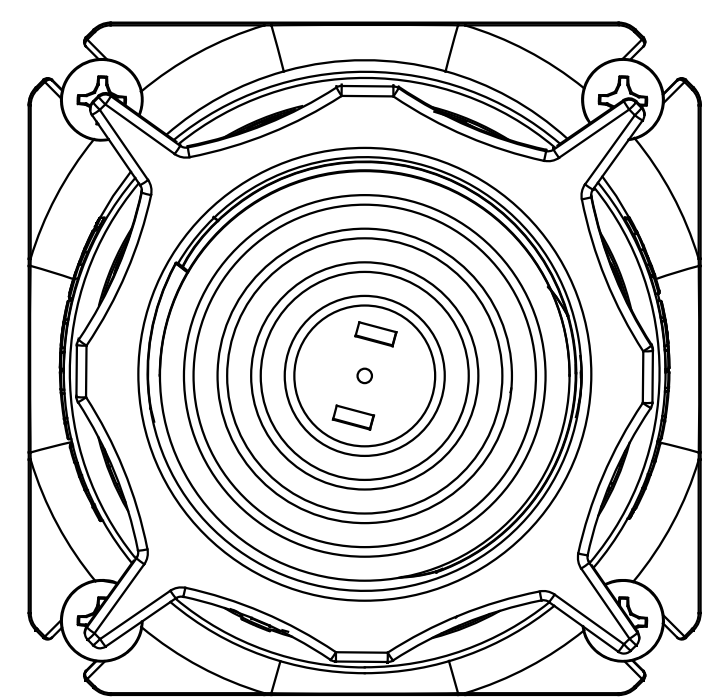

MAAX IS NOT RESPONSIBLE FOR CUTOUT ERRORS.
MAAX N'EST PAS RESPONSABLE DES ERREURS DE DÉCOUPE.
MAAX NO SE HACE RESPONSABLE POR ERRORES DE CORTE.

VALIDATE TEMPLATE ON OTHER MEDIUM PRIOR TO FINAL MATERIAL CUT.
DOIT ÊTRE VALIDÉ SUR UN AUTRE MATÉRIEL AVANT LA COUPE FINALE.
HACER UN CORTE DE PRUEBA SOBRE OTRO MATERIAL ANTES DE REALIZAR EL CORTE FINAL.

4 adjustable legs /
4 Pattes ajustables /
4 patas regulables.

Center line / Ligne de centre / línea central

DRAIN / DRAIN / DESAGÜE

7 1/2" [191 mm]

Drain pipes location /
Localisation de la canalisation de drainage.
Ubicación de las tuberías de desague.

MAAX[®]

POSITIONING TEMPLATE / GABARIT DE POSITIONNEMENT / PLANTILLA DE POSICIONAMIENTO

DELSIA 6636

HORS-TOUT DE LA BAIGNOIRE / OVERALL TUB / CONJUNTO DE LA
BAÑERA

DELSIA 6636

SURFACE CONTACT DU TABLIER / CONTACT SURFACE OF APRON /
SUPERFICIE DE CONTACTO DEL DELANTAL