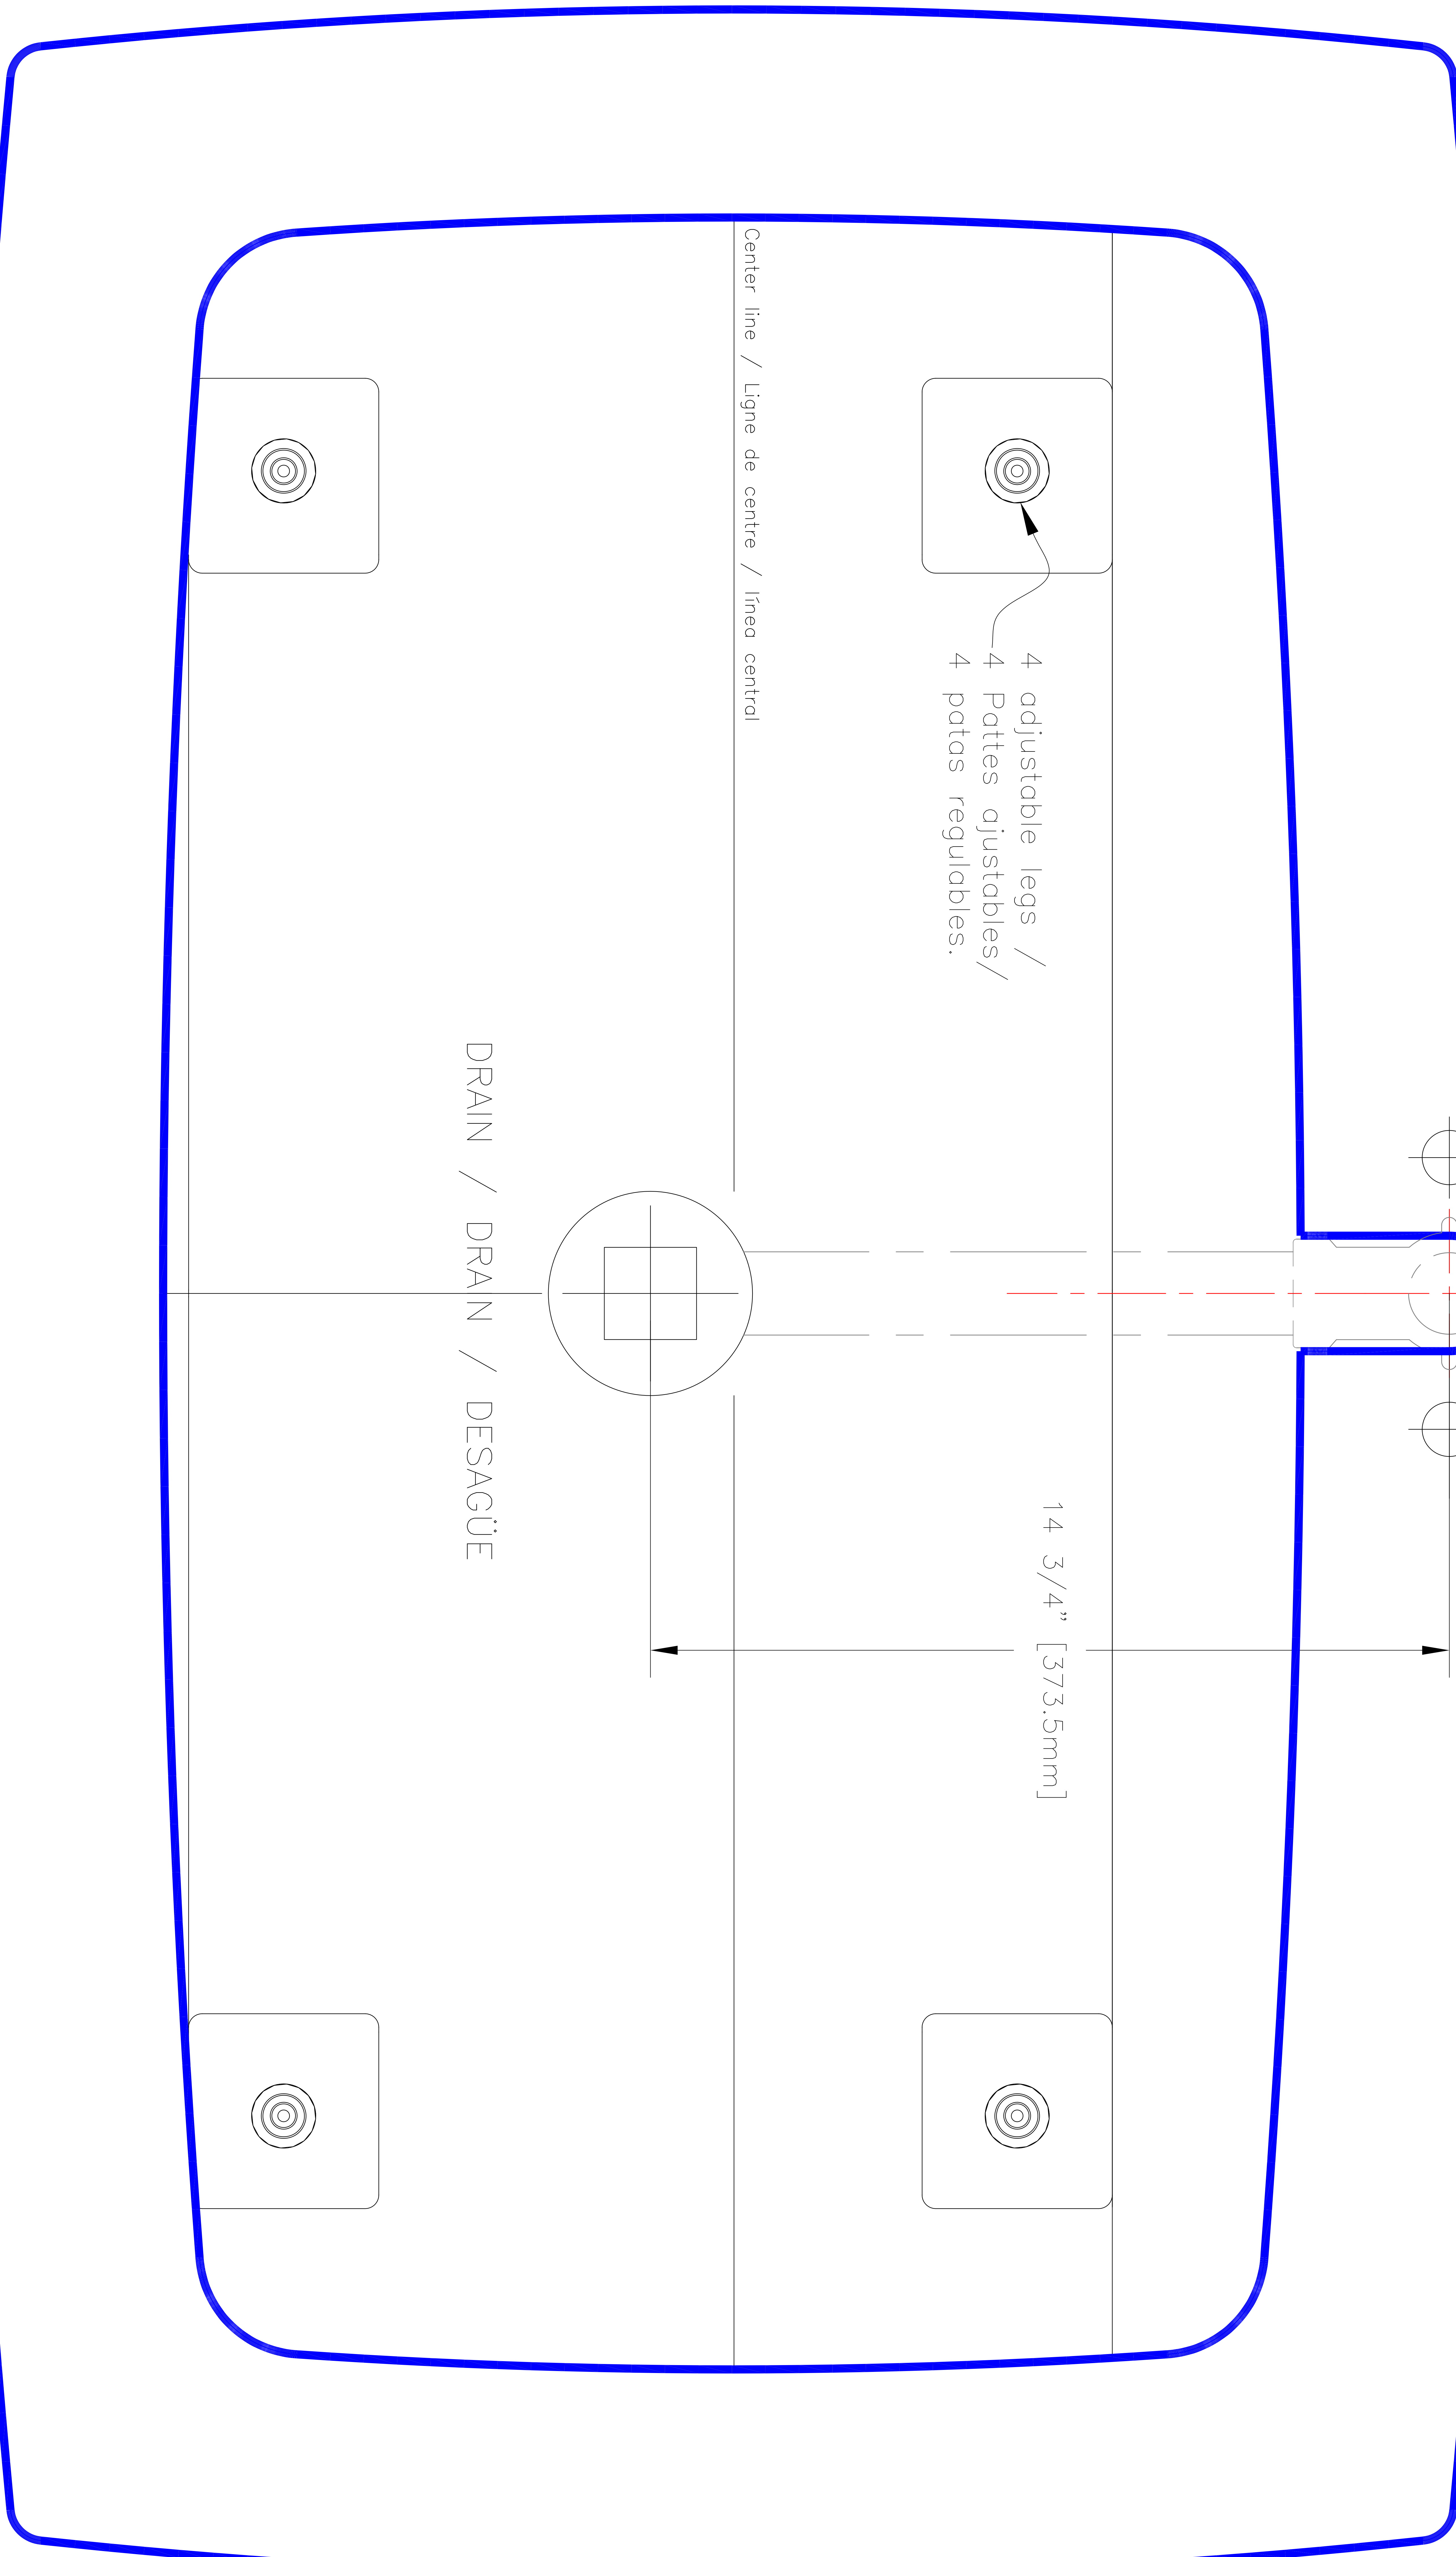

OPTIK 6636

DÉCOUPE POUR PODIUM / CUTOUT FOR PODIUM / RECORTE PARA PODIO

MAAX IS NOT RESPONSIBLE FOR CUTOUT ERRORS.
MAAX N'EST PAS RESPONSABLE DES ERREURS DE DÉCOUPE.
MAAX NO SE HACE RESPONSABLE POR ERRORES DE CORTE.

Drain pipes location. /
Localisation de la canalisation de drainage. /
Ubicación de los tuberías de desague.

4 adjustable legs /
4 Pattes ajustables /
4 patas regulables.

DRAIN / DRAN / DESAGÜE

Center line / Ligne de centre / línea central

14 3/4" [373.5mm]

MAAX®

POSITIONING TEMPLATE / GABARIT DE POSITIONNEMENT / PLANTILLA DE POSICIONAMIENTO

OPTIK 6636 F

HORS-TOUT DE LA BAIGNOIRE / OVERALL TUB / CONJUNTO DE LA BAÑERA

OPTIK 6636 F

SURFACE CONTACT DU TABLIER / CONTACT SURFACE OF APRON / SUPERFICIE DE CONTACTO DEL DELANTAL