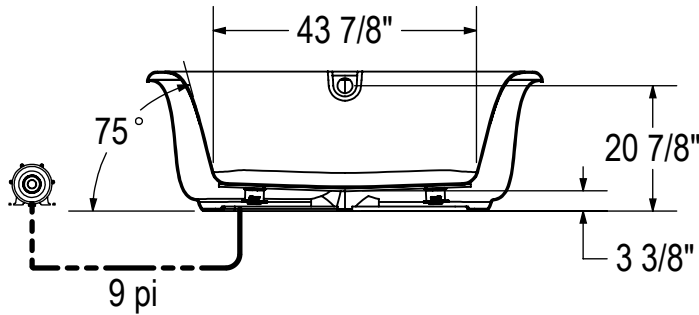

SYSTEME À AIR

- Ⓐ Indique la position des jets d'air
- Ⓑ Indique la position des jets d'air
- (🪺) : Indique la position de la chromothérapie
- (●) : Indique la position des jets d'air
- (🌀) : Emplacement recommandé pour la robinetterie 18" (L) x 2 1/2" (l).
Pourrait être plus long sans option Chromatherapy.

Le souffleur doit être installé à distance.

Toutes ces dimensions sont approximatives. Afin d'assurer une installation parfaite, les dimensions de la structure doivent être vérifiées à partir de l'unité.