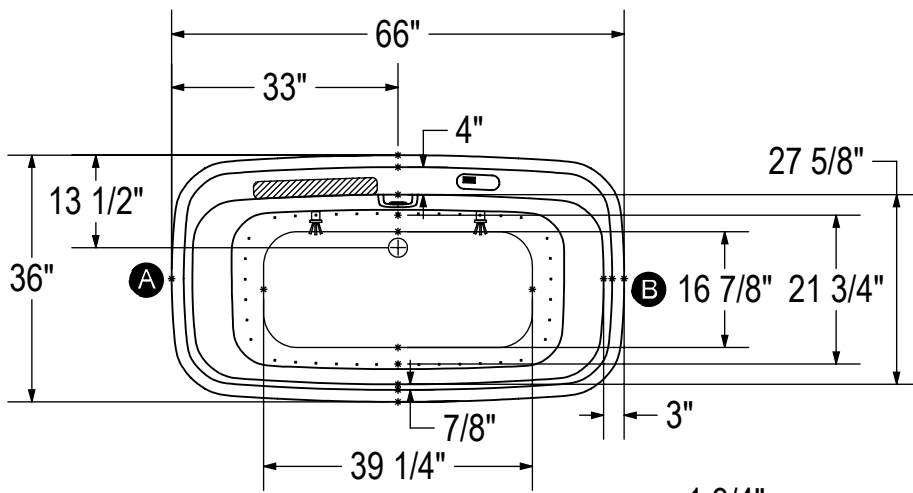

SYSTEME À AIR

- Ⓐ Indique la position des jets d'air
- Ⓑ Indique la position des jets d'air
- (🪺) : Indique la position de la chromothérapie
- (●) : Indique la position des jets d'air
- (🌀) : Emplacement recommandé pour la robinetterie 18" (L) x 2 1/2" (l).
Pourrait être plus long sans option Chromatherapy.

Le souffleur doit être installé à distance.

Toutes ces dimensions sont approximatives. Afin d'assurer une installation parfaite, les dimensions de la structure doivent être vérifiées à partir de l'unité.