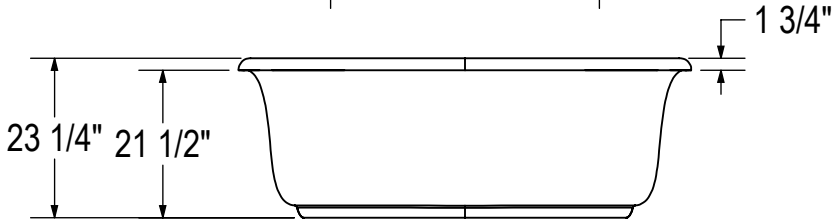

SYSTEME À AIR

- Ⓐ Indique la position des jets d'air
- Ⓑ Indique la position des jets d'air
- (🪺) : Indique la position de la chromothérapie
- (●) : Indique la position des jets d'air
- (🌀) : Emplacement recommandé pour la robinetterie 18" (L) x 2 1/2" (l).
Pourrait être plus long sans option Chromatherapy.

Le souffleur doit être installé à distance.

Toutes ces dimensions sont approximatives. Afin d'assurer une installation parfaite, les dimensions de la structure doivent être vérifiées à partir de l'unité.