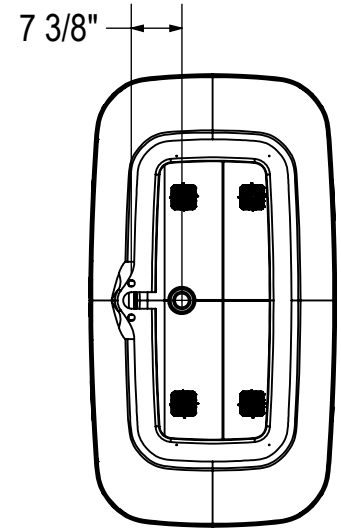

SYSTEME À AIR

- Ⓐ Indique la position des jets d'air
- Ⓑ Indique la position des jets d'air
- (🪺) : Indique la position de la chromothérapie
- (●) : Indique la position des jets d'air
- (🌀) : Emplacement recommandé pour la robinetterie 18" (L) x 2 1/2" (l).
Pourrait être plus long sans option Chromatherapy.

Le souffleur doit être installé à distance.

Toutes ces dimensions sont approximatives. Afin d'assurer une installation parfaite, les dimensions de la structure doivent être vérifiées à partir de l'unité.