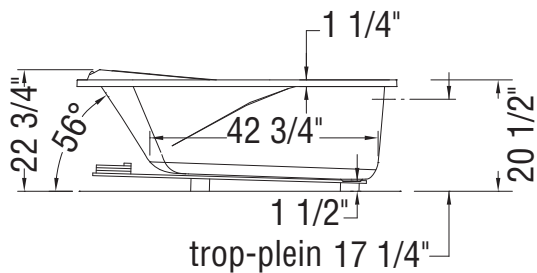

SYSTÈME MICRO-JETS

SYSTÈMES HYDROSENS, BACKMAX ET À AIR

- (▲): Indique la position des jets tourbillon et dorsaux
- (△): Indique la position de succion
- (●): Indique la position des jets d'air
- (♨): Indique la position de la chromothérapie

Toutes ces dimensions sont approximatives. Afin d'assurer une installation parfaite, les dimensions de la structure doivent être vérifiées à partir de l'unité.