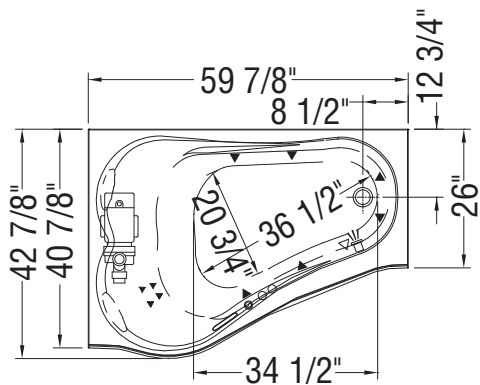

SYSTÈME MICRO-JETS

SYSTÈMES HYDROSENS, BACKMAX ET À AIR

- (▲): Indique la position des jets tourbillon et dorsaux
- (△): Indique la position de succion
- (●): Indique la position des jets d'air
- (♨): Indique la position de la chromothérapie

Toutes ces dimensions sont approximatives. Afin d'assurer une installation parfaite, les dimensions de la structure doivent être vérifiées à partir de l'unité.