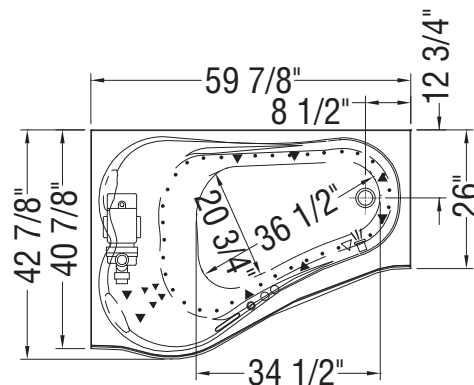

SYSTÈME MICRO-JETS

SYSTÈMES HYDROSENS, BACKMAX ET À AIR

- (▲): Indique la position des jets tourbillon et dorsaux
- (△): Indique la position de succion
- (●): Indique la position des jets d'air
- (♨): Indique la position de la chromothérapie

Toutes ces dimensions sont approximatives. Afin d'assurer une installation parfaite, les dimensions de la structure doivent être vérifiées à partir de l'unité.