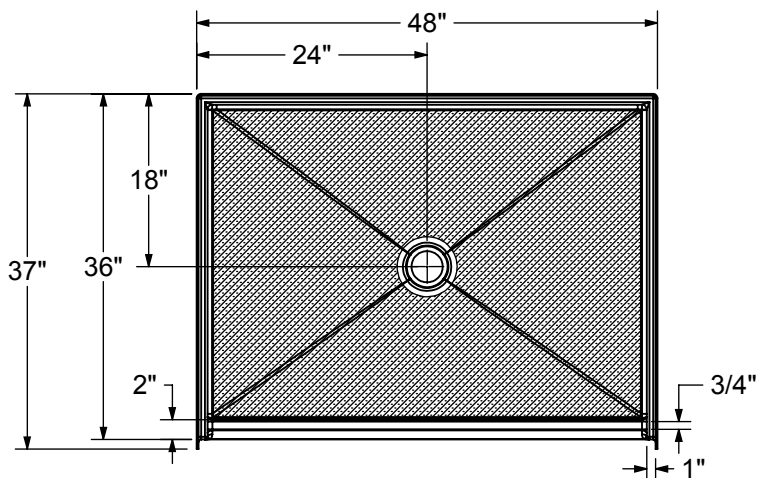

OUTLOOK BASE 4836

37" X 48" X 7/8"

DÉTAIL DU SEUIL

Toutes ces dimensions sont approximatives. Afin d'assurer une installation parfaite, les dimensions de la structure doivent être vérifiées à partir de l'unité