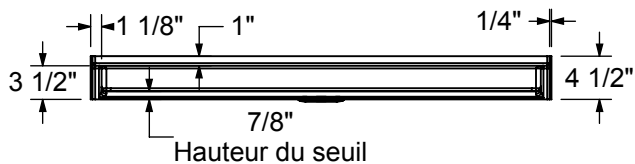

OUTLOOK BASE 4836

37" X 48" X 7/8"

DÉTAIL DU SEUIL

Toutes ces dimensions sont approximatives. Afin d'assurer une installation parfaite, les dimensions de la structure doivent être vérifiées à partir de l'unité