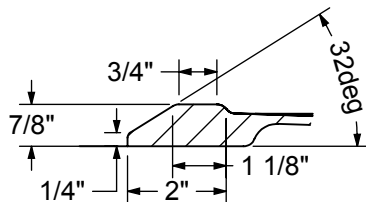

OUTLOOK BASE 4836

37" X 48" X 7/8"

DÉTAIL DU SEUIL

Toutes ces dimensions sont approximatives. Afin d'assurer une installation parfaite, les dimensions de la structure doivent être vérifiées à partir de l'unité