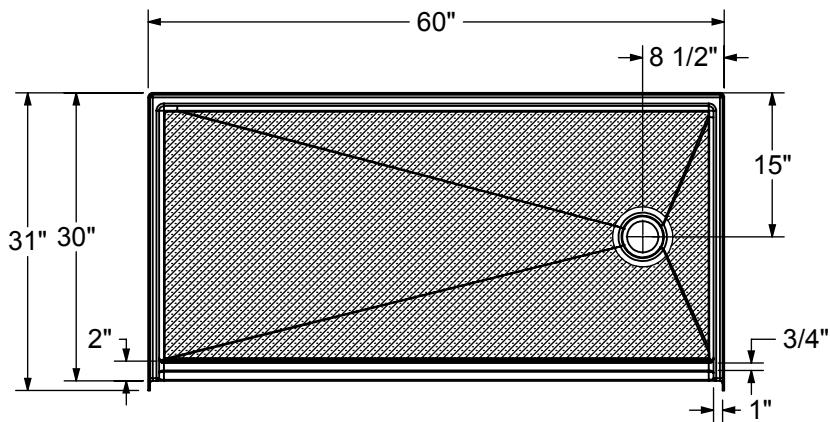

# OUTLOOK BASE 6030 L/R

31" X 60" X 1"

Model drain à droite montré / Model drain à gauche symétrique

Toutes ces dimensions sont approximatives. Afin d'assurer une installation parfaite, les dimensions de la structure doivent être vérifiées à partir de l'unité