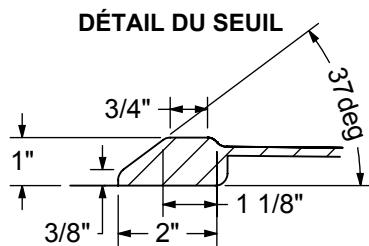

# OUTLOOK BASE 6030 L/R

31" X 60" X 1"

Model drain à droite montré / Model drain à gauche symétrique

Toutes ces dimensions sont approximatives. Afin d'assurer une installation parfaite, les dimensions de la structure doivent être vérifiées à partir de l'unité