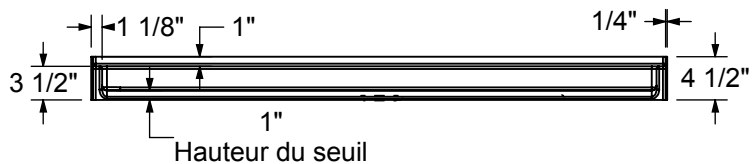

# OUTLOOK BASE 6030 L/R

31" X 60" X 1"

Model drain à droite montré / Model drain à gauche symétrique

Toutes ces dimensions sont approximatives. Afin d'assurer une installation parfaite, les dimensions de la structure doivent être vérifiées à partir de l'unité