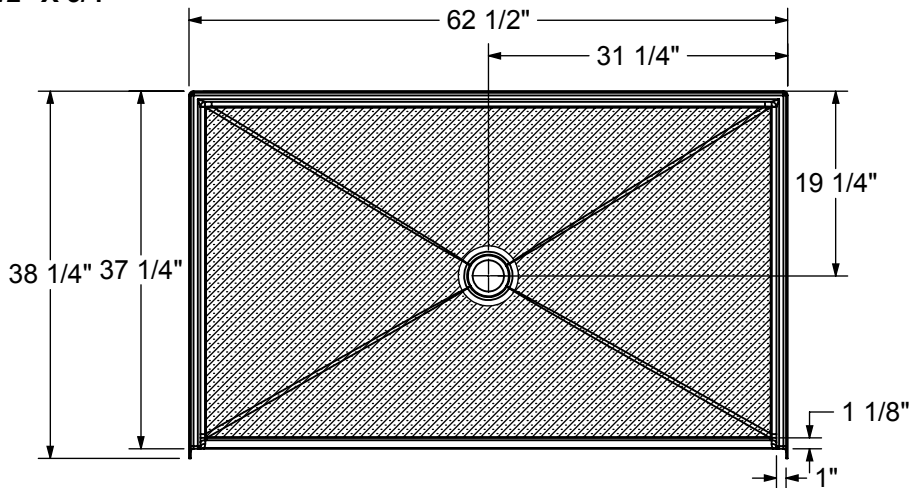

OUTLOOK BASE 6238

38 1/4" X 62 1/2" X 3/4"

DÉTAIL DU SEUIL

Toutes ces dimensions sont approximatives. Afin d'assurer une installation parfaite, les dimensions de la structure doivent être vérifiées à partir de l'unité