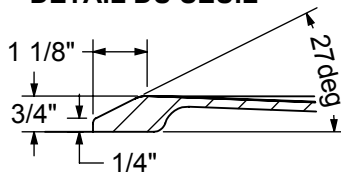

OUTLOOK BASE 6238

38 1/4" X 62 1/2" X 3/4"

DÉTAIL DU SEUIL

Toutes ces dimensions sont approximatives. Afin d'assurer une installation parfaite, les dimensions de la structure doivent être vérifiées à partir de l'unité