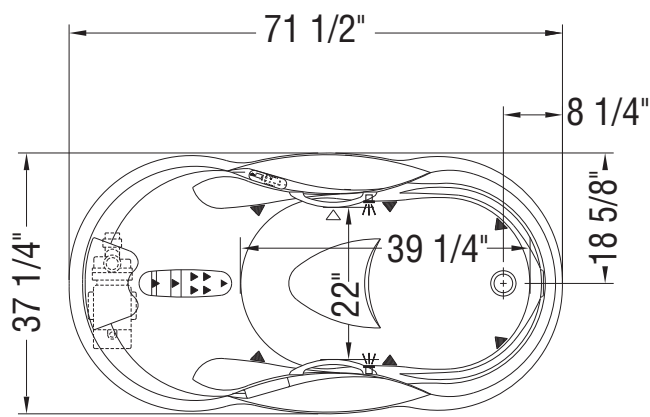

SYSTÈME TOURBILLON

SYSTÈME À AIR

- (▲) : Indique la position des jets tourbillon
- (△) : Indique la position de la succion
- (●) : Indique la position des jets d'air
- (—) : Indique la position des poignées standard
- (♯) : Indique la position de la chromothérapie

La base de la baignoire inclut des sous-pattes Neutra-Phone anti-vibration (non illustrées sur le dessin).

Toutes ces dimensions sont approximatives. Afin d'assurer une installation parfaite, les dimensions de la structure doivent être vérifiées à partir de l'unité.