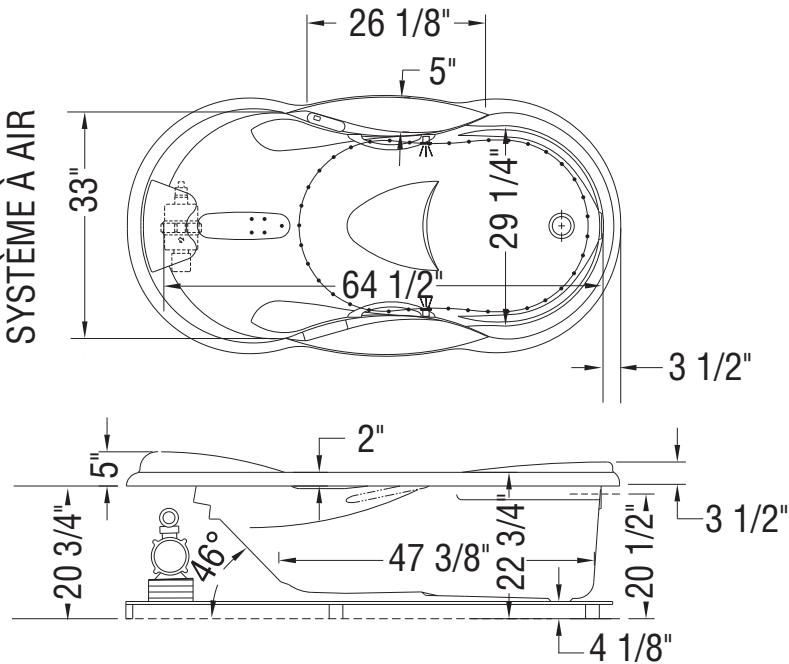

SYSTÈME TOURBILLON

SYSTÈME À AIR

- (▲) : Indique la position des jets tourbillon
- (△) : Indique la position de la succion
- (●) : Indique la position des jets d'air
- (—) : Indique la position des poignées standard
- (♯) : Indique la position de la chromothérapie

La base de la baignoire inclut des sous-pattes Neutra-Phone anti-vibration (non illustrées sur le dessin).

Toutes ces dimensions sont approximatives. Afin d'assurer une installation parfaite, les dimensions de la structure doivent être vérifiées à partir de l'unité.