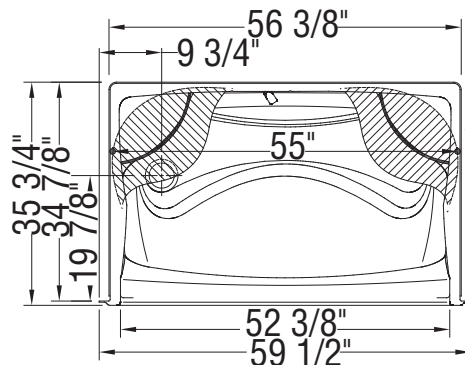

Siège à gauche / Repose pied à droite

Repose pied à gauche / Siège à droite

Deux sièges

Surface plane pour l'installation de la robinetterie: 8 po de diamètre

Toutes ces dimensions sont approximatives. Afin d'assurer une installation parfaite, les dimensions de la structure doivent être vérifiées à partir de l'unité.