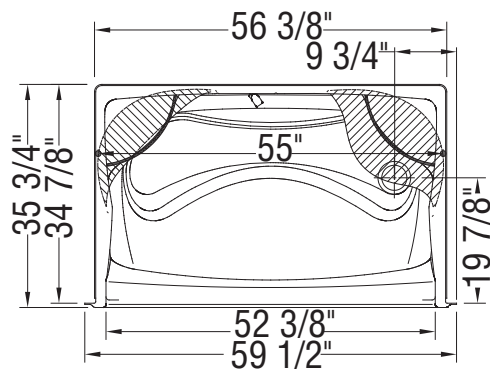

Siège à gauche / Repose pied à droite

Repose pied à gauche / Siège à droite

Deux sièges

Surface plane pour l'installation de la robinetterie: 8 po de diamètre

Toutes ces dimensions sont approximatives. Afin d'assurer une installation parfaite, les dimensions de la structure doivent être vérifiées à partir de l'unité.