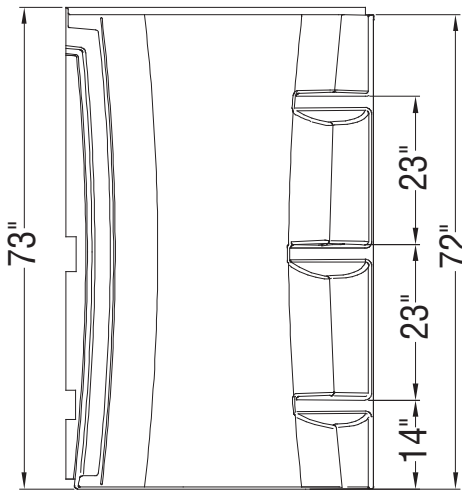

Important
 Veuillez centrer votre robinetterie dans l'espace ombragé. La position exacte de la robinetterie peut varier en fonction du modèle choisi, veuillez vous référer aux instructions du manufacturier.

Mur A

Mur C

Mur B

Toutes ces dimensions sont approximatives. Afin d'assurer une installation parfaite, les dimensions de la structure doivent être vérifiées à partir de l'unité.