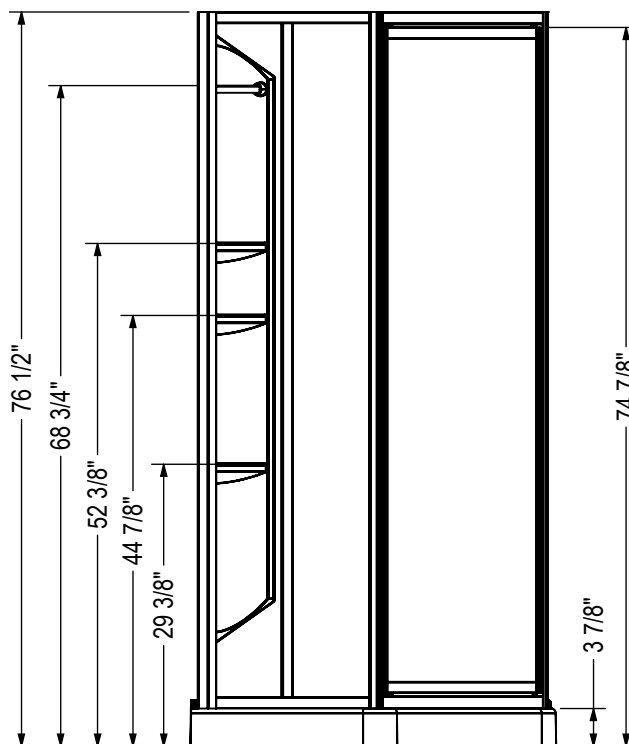

-Ouverture de la porte : 21 1/2"

-Ajustement montant mural de porte : 1/2"

Toutes ces dimensions sont approximatives. Afin d'assurer une installation parfaite, les dimensions de la structure doivent être vérifiées à partir de l'unité.