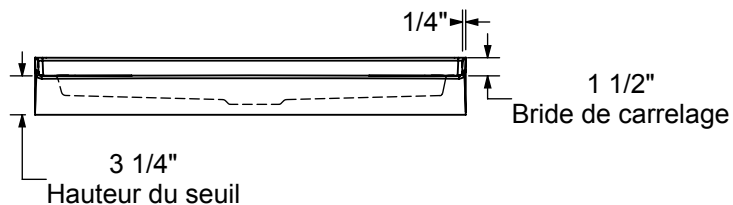

La zone hachurée représente la surface antidérapante

DRAIN INCLUS POUR LES B3X SQUARE SEULEMENT

Toutes ces dimensions sont approximatives. Afin d'assurer une installation parfaite, les dimensions de la structure doivent être vérifiées à partir de l'unité