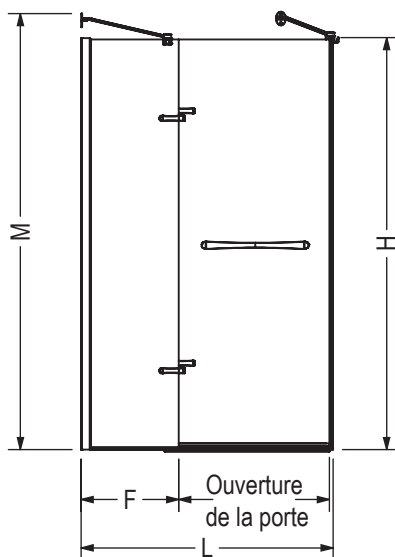

STANDARD

Code	Description	H	M	L Ajustable	F	P Ajustable	D Ajustable	Ouverture de la porte	Ajustement Mural	Bras de support
136678	Reveal 75 x 32.5" - 35.5"	75"	79 3/4"	32.5" - 35.5"	6 1/4"			23" - 26"	3/4"	
136682	Reveal 75 x 38" - 41"	75"	79 3/4"	38" - 41"	11 3/4"			23" - 26"	3/4"	
136880	Reveal 75 x 44" - 47"	75"	79 3/4"	44" - 47"	17 1/4"		9" - 15"	23" - 26"	3/4"	X
136881	Reveal 75 x 56" - 59"	75"	79 3/4"	56" - 59"	30"		9" - 15"	23" - 26"	3/4"	X
136700	Return Panel 32"	75"	79 3/4"			29 7/8"	9" - 15"		3/4"	X
136701	Return Panel 34"	75"	79 3/4"			31 7/8"	9" - 15"		3/4"	X
136702	Return Panel 36"	75"	79 3/4"			33 7/8"	9" - 15"		3/4"	X

Toutes ces dimensions sont approximatives. Afin d'assurer une installation parfaite, les dimensions de la structure doivent être vérifiées à partir de l'unité.