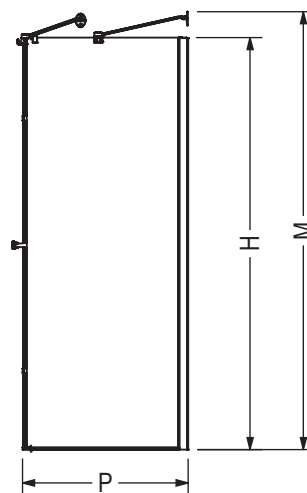

STANDARD

Code	Description	H	M	L Ajustable	F	P Ajustable	D Ajustable	Ouverture de la porte	Ajustement Mural	Bras de support
136678	Reveal 75 x 32.5" - 35.5"	75"	79 3/4"	32.5" - 35.5"	6 1/4"			23" - 26"	3/4"	
136682	Reveal 75 x 38" - 41"	75"	79 3/4"	38" - 41"	11 3/4"			23" - 26"	3/4"	
136880	Reveal 75 x 44" - 47"	75"	79 3/4"	44" - 47"	17 1/4"		9" - 15"	23" - 26"	3/4"	X
136881	Reveal 75 x 56" - 59"	75"	79 3/4"	56" - 59"	30"		9" - 15"	23" - 26"	3/4"	X
136700	Return Panel 32"	75"	79 3/4"			29 7/8"	9" - 15"		3/4"	X
136701	Return Panel 34"	75"	79 3/4"			31 7/8"	9" - 15"		3/4"	X
136702	Return Panel 36"	75"	79 3/4"			33 7/8"	9" - 15"		3/4"	X

Toutes ces dimensions sont approximatives. Afin d'assurer une installation parfaite, les dimensions de la structure doivent être vérifiées à partir de l'unité.