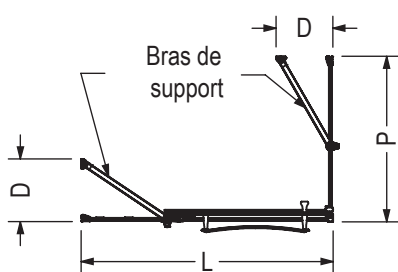

STANDARD

Code	Description	H	M	L Ajustable	F	P Ajustable	D Ajustable	Ouverture de la porte	Ajustement Mural	Bras de support
136678	Reveal 75 x 32.5" - 35.5"	75"	79 3/4"	32.5" - 35.5"	6 1/4"			23" - 26"	3/4"	
136682	Reveal 75 x 38" - 41"	75"	79 3/4"	38" - 41"	11 3/4"			23" - 26"	3/4"	
136880	Reveal 75 x 44" - 47"	75"	79 3/4"	44" - 47"	17 1/4"		9" - 15"	23" - 26"	3/4"	X
136881	Reveal 75 x 56" - 59"	75"	79 3/4"	56" - 59"	30"		9" - 15"	23" - 26"	3/4"	X
136700	Return Panel 32"	75"	79 3/4"			29 7/8"	9" - 15"		3/4"	X
136701	Return Panel 34"	75"	79 3/4"			31 7/8"	9" - 15"		3/4"	X
136702	Return Panel 36"	75"	79 3/4"			33 7/8"	9" - 15"		3/4"	X

Toutes ces dimensions sont approximatives. Afin d'assurer une installation parfaite, les dimensions de la structure doivent être vérifiées à partir de l'unité.