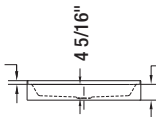

1 1/8" Bride de carrelage

5" Hauteur du seuil

Position du système
MAAX IES 1/2