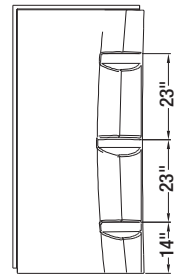

1 1/8" Bride de carrelage

5" Hauteur du seuil

Position du système
MAAX IES 1/2