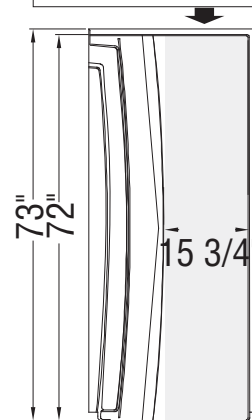

**Important**  
 Veuillez centrer votre robinetterie dans l'espace ombragé. La position exacte de la robinetterie peut varier en fonction du modèle choisi, veuillez vous référer aux instructions du manufacturier.

Mur A

Mur C

Mur B

Toutes ces dimensions sont approximatives. Afin d'assurer une installation parfaite, les dimensions de la structure doivent être vérifiées à partir de l'unité.