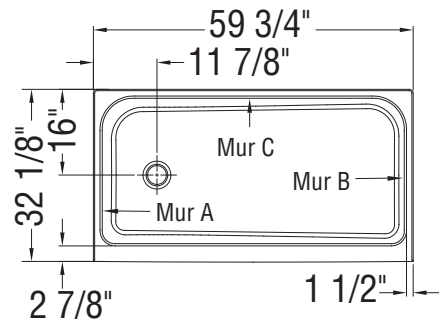

Drain droit

Drain gauche

Important

Veillez centrer votre robinetterie dans l'espace ombragé. La position exacte de la robinetterie peut varier en fonction du modèle choisi, veuillez vous référer aux instructions du fabricant.

Mur A

Mur C

Mur B

Toutes ces dimensions sont approximatives. Afin d'assurer une installation parfaite, les dimensions de la structure doivent être vérifiées à partir de l'unité.