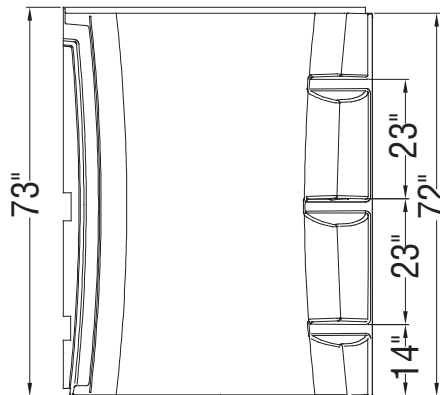

Drain droit

Drain gauche

Important

Veillez centrer votre robinetterie dans l'espace ombragé. La position exacte de la robinetterie peut varier en fonction du modèle choisi, veuillez vous référer aux instructions du fabricant.

Mur A

Mur C

Mur B

Toutes ces dimensions sont approximatives. Afin d'assurer une installation parfaite, les dimensions de la structure doivent être vérifiées à partir de l'unité.