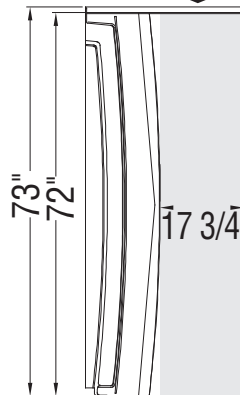

Drain droit

Drain gauche

Important

Veillez centrer votre robinetterie dans l'espace ombragé. La position exacte de la robinetterie peut varier en fonction du modèle choisi, veuillez vous référer aux instructions du fabricant.

Mur A

Mur C

Mur B

Toutes ces dimensions sont approximatives. Afin d'assurer une installation parfaite, les dimensions de la structure doivent être vérifiées à partir de l'unité.