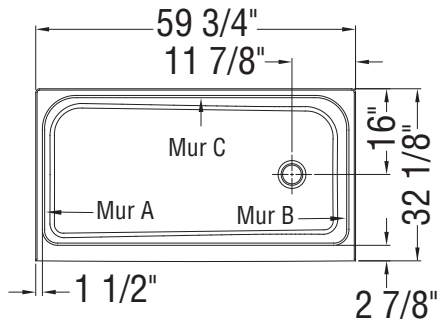

Drain droit

Drain gauche

Important

Veillez centrer votre robinetterie dans l'espace ombragé. La position exacte de la robinetterie peut varier en fonction du modèle choisi, veuillez vous référer aux instructions du fabricant.

Mur A

Mur C

Mur B

Toutes ces dimensions sont approximatives. Afin d'assurer une installation parfaite, les dimensions de la structure doivent être vérifiées à partir de l'unité.