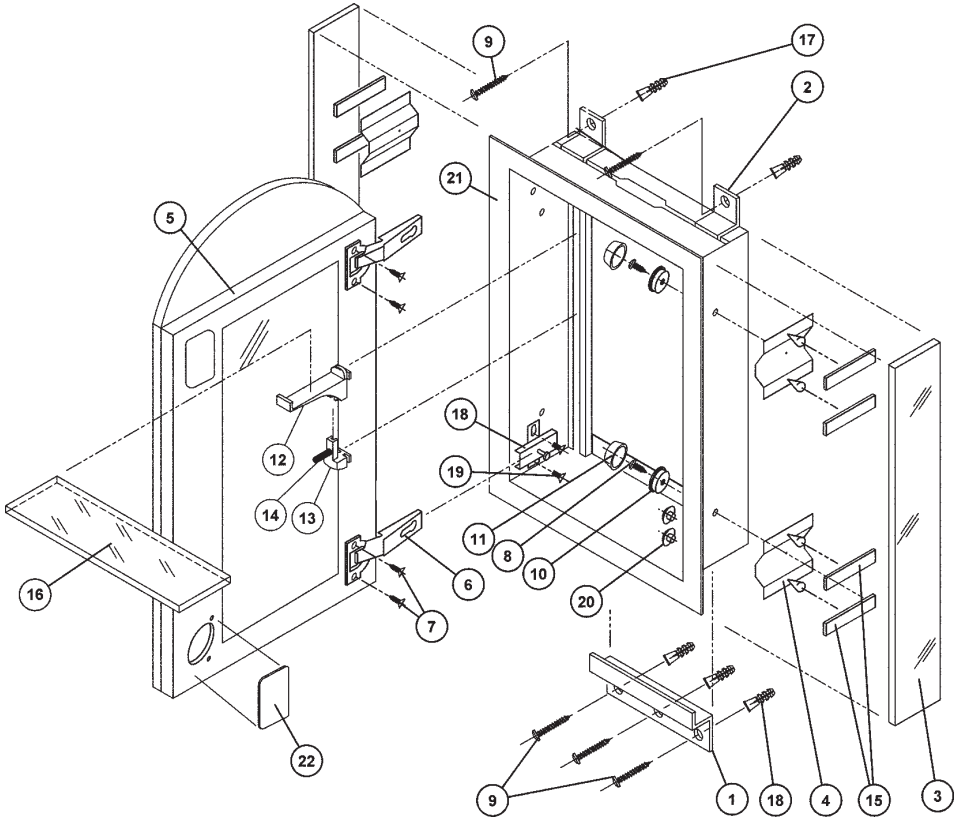

# ELEMENT™

PHARMACIE PORTE SIMPLE / SINGLE DOOR CABINET \*

Illustration du cabinet SV1834, #124904 installé en surface  
Picture of the SV1834, #124904 cabinet surface mounted

## MAAX®

**Veillez lire les instructions avant de commencer**

\*Lors d'une installation avec un luminaire, veuillez vous référer au guide d'installation fourni avec le luminaire en guise de complément.

**Please read instructions before proceeding**